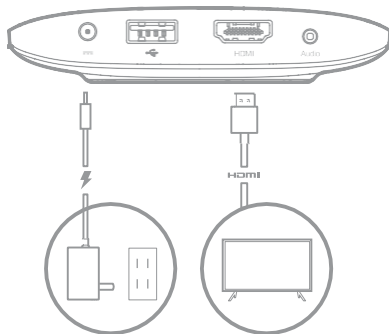

REPRODUCTOR MULTIMEDIA PARA TELEVISORES

MARCA: MI(Xiaomi)

MODELO:M19A(MDZ-22-AB)

Mi Box

Dentro de la caja

Mi Box

Control Remoto

Adaptador
de corriente

Cable HDMI

Guía de instalación

Adaptador de corriente

Corriente

USB

Salida HDMI

Salida de Audio (S/PDIF, auriculares)

ADAPTADOR ca/cc:

Entrada: 100V-240V ca

50Hz/60Hz 0.5A

Salida: 5.2V cc 2.1A

1 Conecta la Mi Box a la TV

2 Conecta a la WiFi

Advertencias y precauciones de uso

- ¡No intente abrir el dispositivo!
- ¡No someta el dispositivo a goteos o salpicaduras!
- ¡Este dispositivo no es un juguete!
- ¡No deje el dispositivo al alcance de los niños!
- Riesgo de explosión
- ¡No exponga el dispositivo a fuentes de calor, tales como estufas, calentadores, radiadores, etc.!